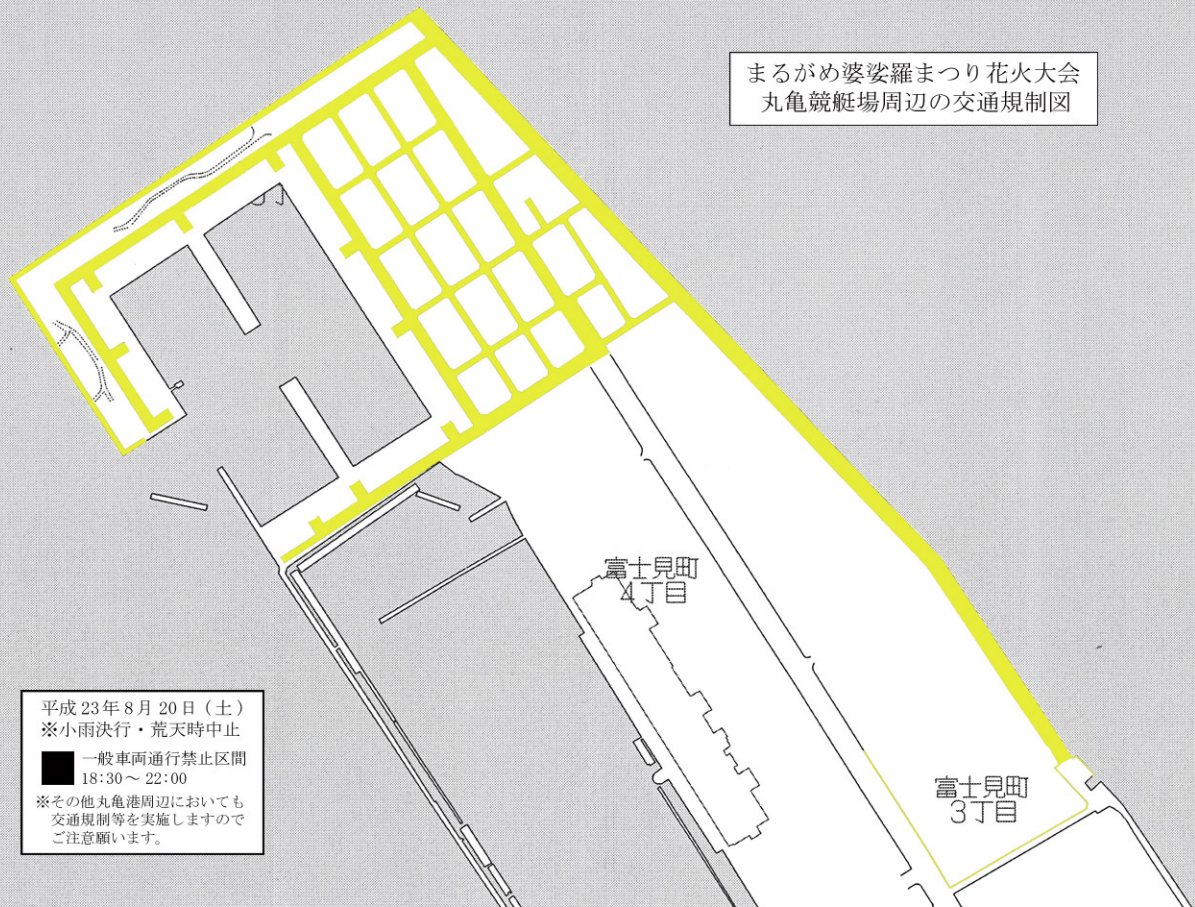

まるがめ婆娑羅まつり花火大会  
打上場所周辺の交通規制図

打上場所

港町

北平山町  
2丁目

西平山町

福島町

車両通行禁止区域

- 福島・西平山・蓬莱町 (18:30～22:00)
- 港町 (17:30～22:00)
- パワーシティ東側 (19:00～21:00)

※京極大橋歩道は19:30～21:00まで  
歩行者等が通行禁止となります。

立入禁止区域

※この場所での花火観覧はできません。

まるがめ婆娑羅まつり花火大会  
丸亀競艇場周辺の交通規制図

平成 23 年 8 月 20 日 (土)  
※小雨決行・荒天時中止

■ 一般車両通行禁止区間  
18:30 ~ 22:00

※その他丸亀港周辺においても  
交通規制等を実施しますので  
ご注意ください。