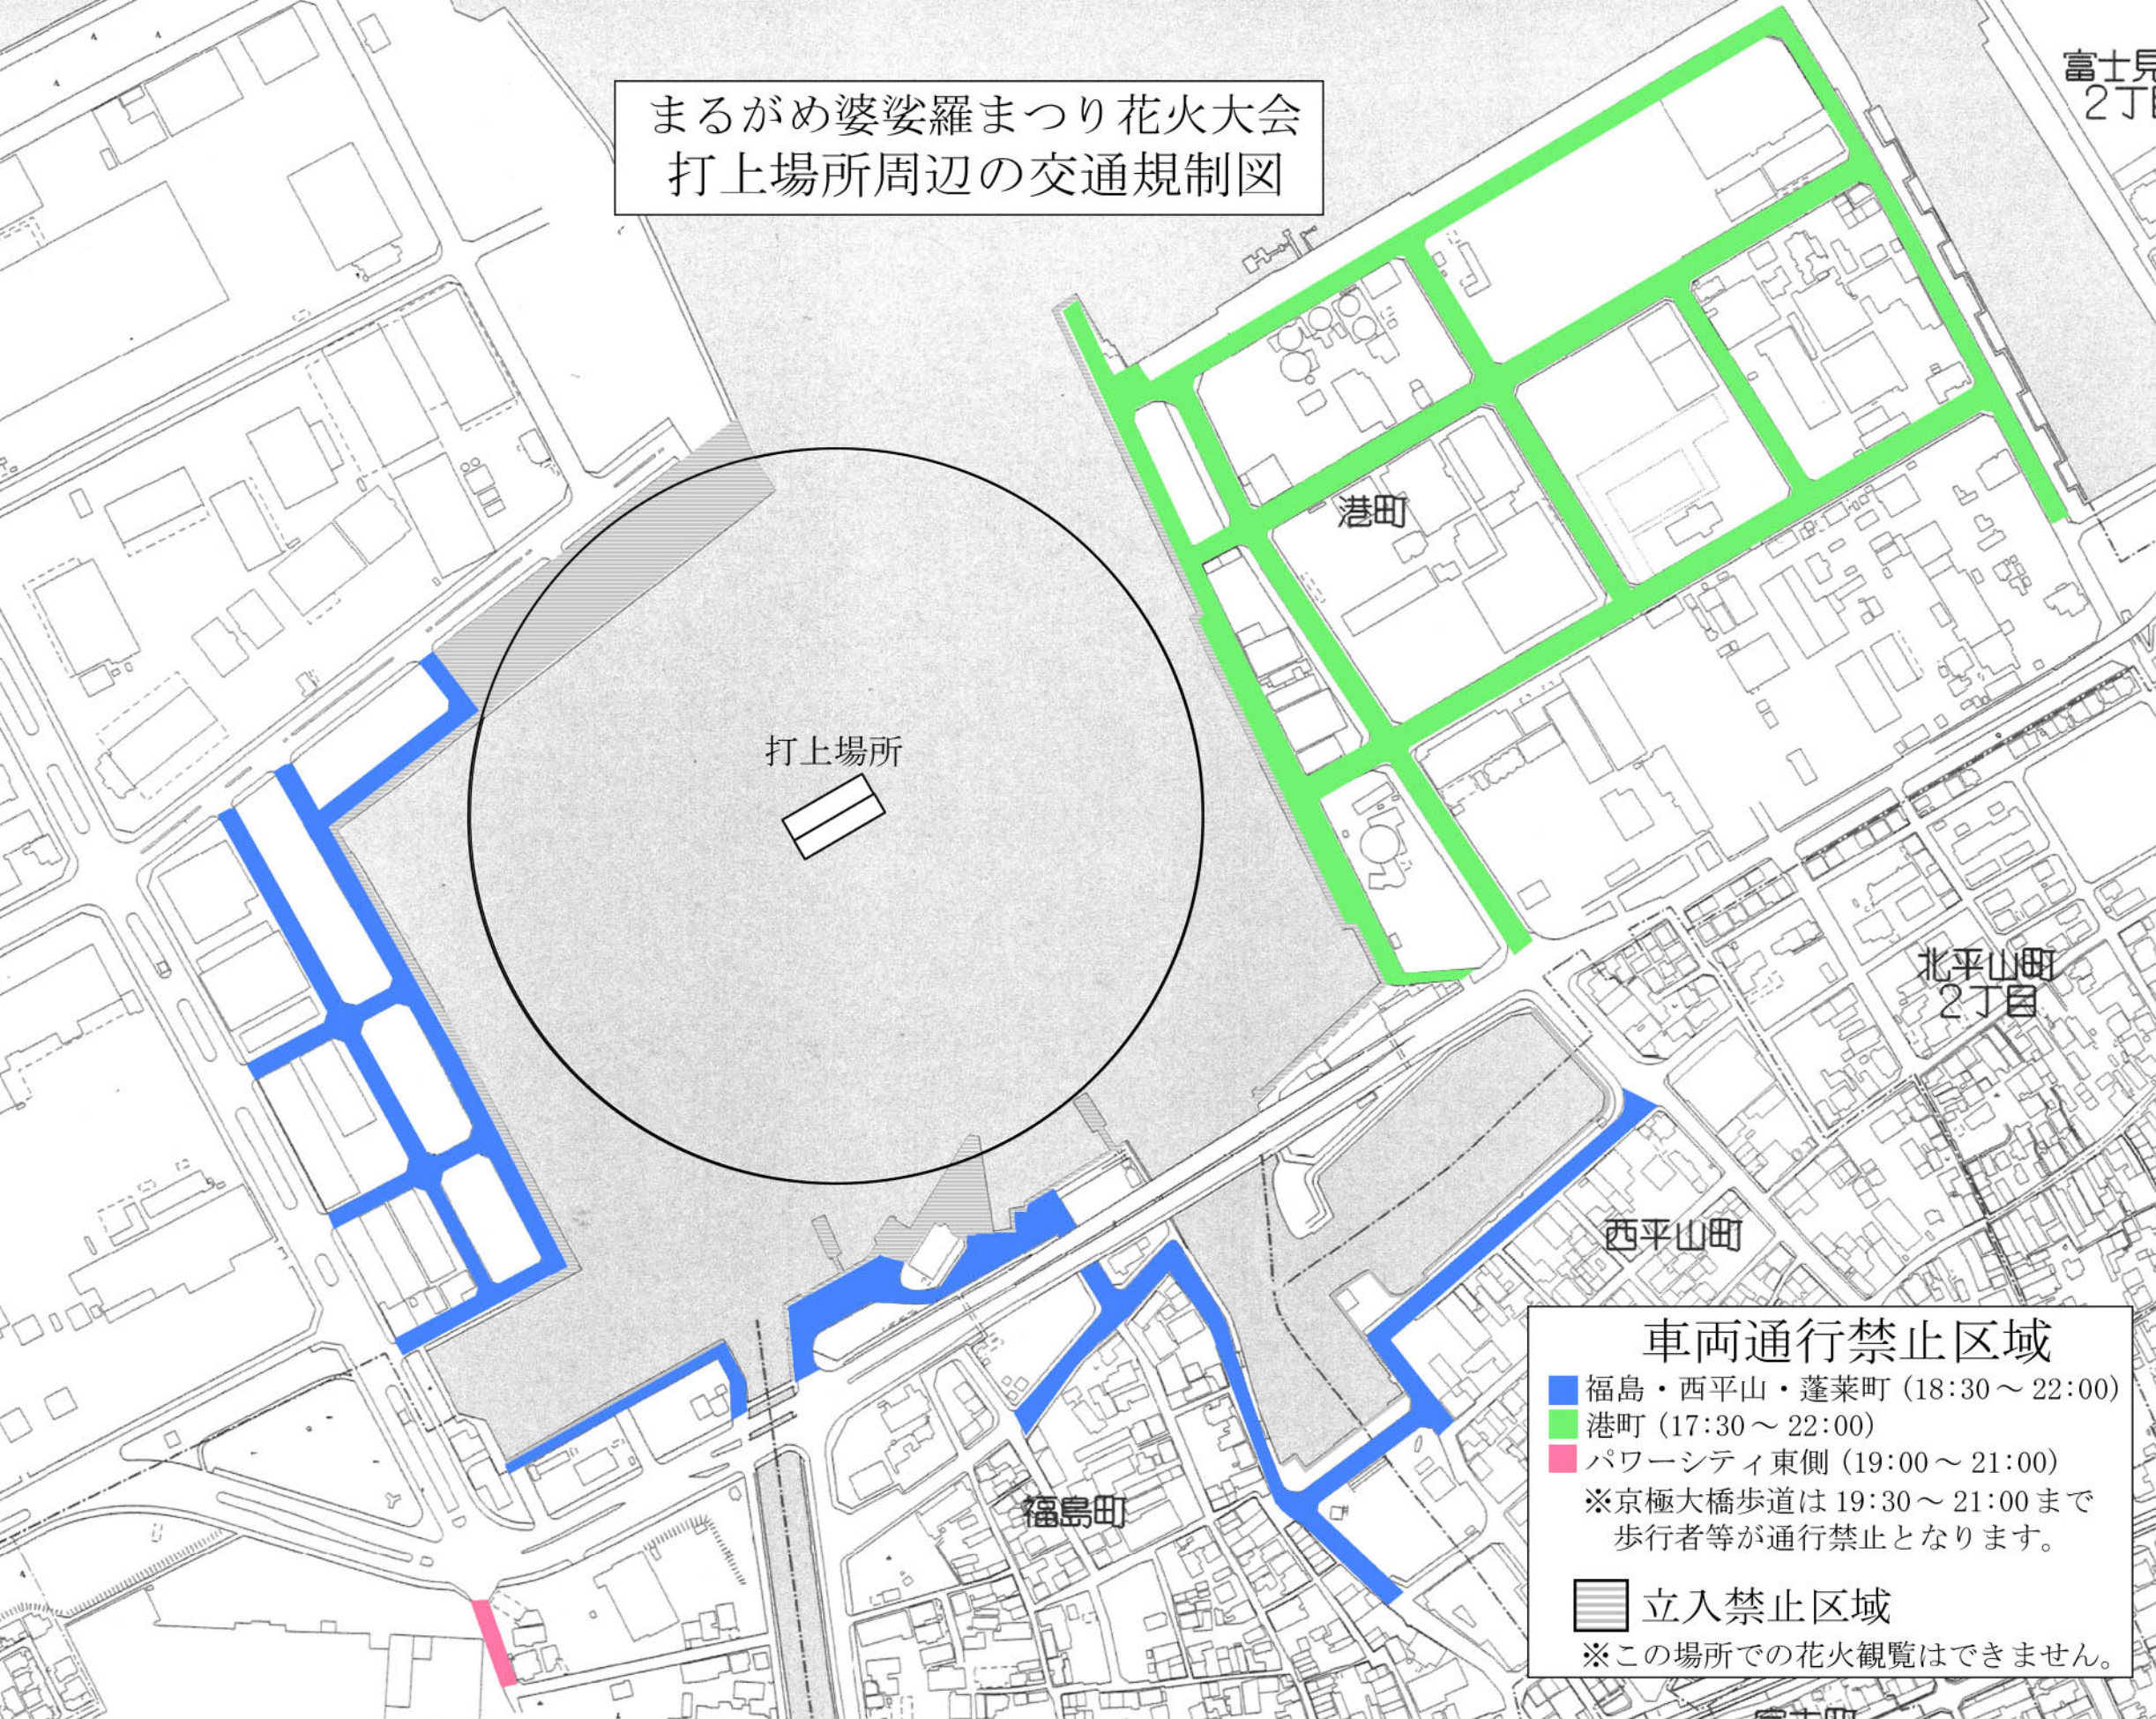

まるがめ婆娑羅まつり花火大会  
打上場所周辺の交通規制図

打上場所

港町

北平山町  
2丁目

西平山町

福島町

車両通行禁止区域

- 福島・西平山・蓬莱町 (18:30～22:00)
- 港町 (17:30～22:00)
- パワーシティ東側 (19:00～21:00)

※京極大橋歩道は19:30～21:00まで  
歩行者等が通行禁止となります。

立入禁止区域

※この場所での花火観覧はできません。

まるがめ婆娑羅まつり花火大会  
丸亀競艇場周辺の交通規制図

平成 23 年 8 月 20 日 (土)  
※小雨決行・荒天時中止

■ 一般車両通行禁止区間  
18:30 ~ 22:00

※その他丸亀港周辺においても  
交通規制等を実施しますので  
ご注意ください。