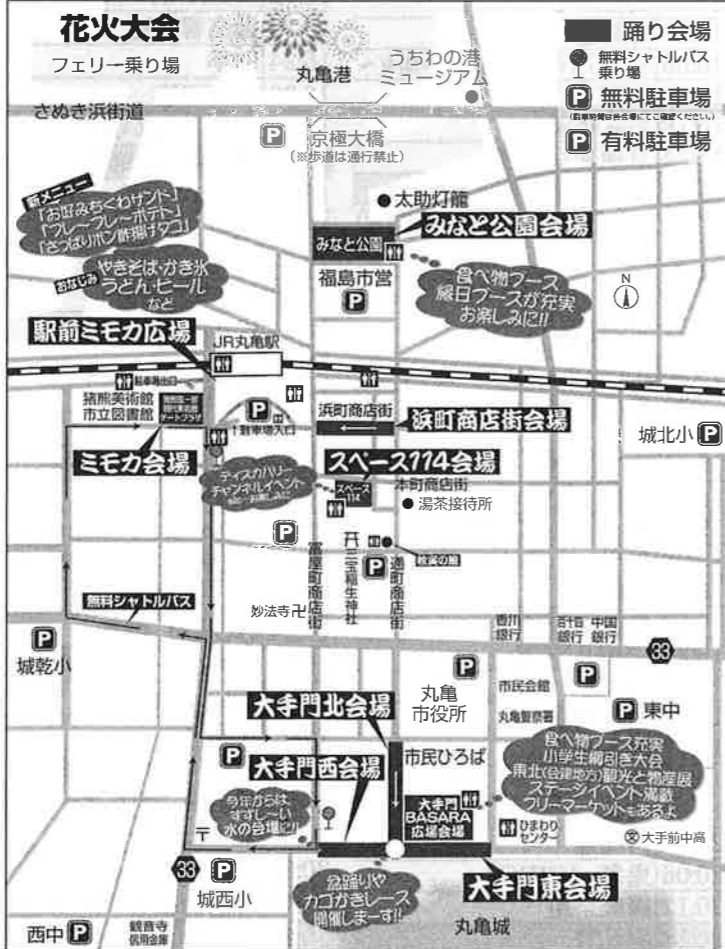

13:00	オープニング(チアリーディング)
13:36	M2
13:42	大和連
13:48	チームBIKEN
13:54	DANCE STUDIO Groovy
14:00	SANGAWAよさこい連~朋友~
14:06	I♡DANCE
14:12	カザミドリ
14:18	阿茶楽花
14:24	蝶舞蓮
14:36	Sunshine Powers
14:42	Summer PenguinS
14:48	リトルダンスクラブ
14:54	ちびりヴァイター
15:00	リヴァイリーヘッズ
15:06	リヴァイリートライブ
15:12	I♡BATON
15:18	絆笑舞心 ~高松大手前Dance部~
15:24	風羅夢
15:30	京極発幸舞連
15:36	PL香川MBA
15:42	ひら里
15:48	踊る郵便局連
15:54	ちゅうぎんダンス(中国銀行)
16:00	オッ★ペンギンキッズ&ママーズ
16:06	国分寺キッズ&BONSAI'S
16:12	レインボーキッズ(HIGH♡BRIDGE)
16:30	ライブイベント(yukia)
17:06	M・D・S!!
17:12	き和み
17:18	楽鬼
17:24	松山よさこい風舞人
17:30	Team EIMEI
17:42	DANCE FACTORY Bounce♡Pure
17:48	笑輝
17:54	鈴蘭水仙
18:00	満天 ~香~
18:06	青ノ春
18:12	わんぱくキッズ体操クラブ
18:18	よさこい演舞連ほろろ
18:24	華蓮

11:00	オープニング(書道パフォーマンス)
11:30	小学生綱引き大会
13:30	わんぱくキッズ体操クラブ
13:36	よさこい演舞連ほろろ
13:42	華蓮
14:00	HIP HOPクラス
14:06	き和み
14:12	楽鬼
14:18	松山よさこい風舞人
14:24	Team EIMEI
14:30	M・D・S!!
14:36	笑輝
14:42	鈴蘭水仙
14:48	満天 ~香~
14:54	青ノ春
15:30	LIVELY 舞姫
15:36	LIVELY Female
15:42	チーム えん
15:48	踊レンジャー☆
15:54	みしま組 和楽
16:00	雅 ~miyabi~
16:06	遊舞蓮
16:12	上昇気流連
16:18	蓮雫
16:30	リトルダンスクラブ
16:36	ちびりヴァイター
16:42	リヴァイリーヘッズ
16:48	リヴァイリートライブ
16:54	I♡BATON
17:00	踊る郵便局連
17:06	ちゅうぎんダンス(中国銀行)
17:12	オッ★ペンギンキッズ&ママーズ
17:18	国分寺キッズ&BONSAI'S
17:24	レインボーキッズ(HIGH♡BRIDGE)
18:00	ライブイベント(yukia)
18:30	ライブイベント(テンコモリアース)
19:00	ライブイベント(モズライトスペシャル)

踊り会場案内図

大手門の各会場へ集まれ!!

西会場はすずし~い水の会場に!!

カゴかきレース (北・東西会場)

盆踊り (北・東西会場)

小学生綱引き大会 (大手門BASARA広場会場)

フリーマーケット (大手門BASARA広場会場)

みんな一緒に踊りなろう!!